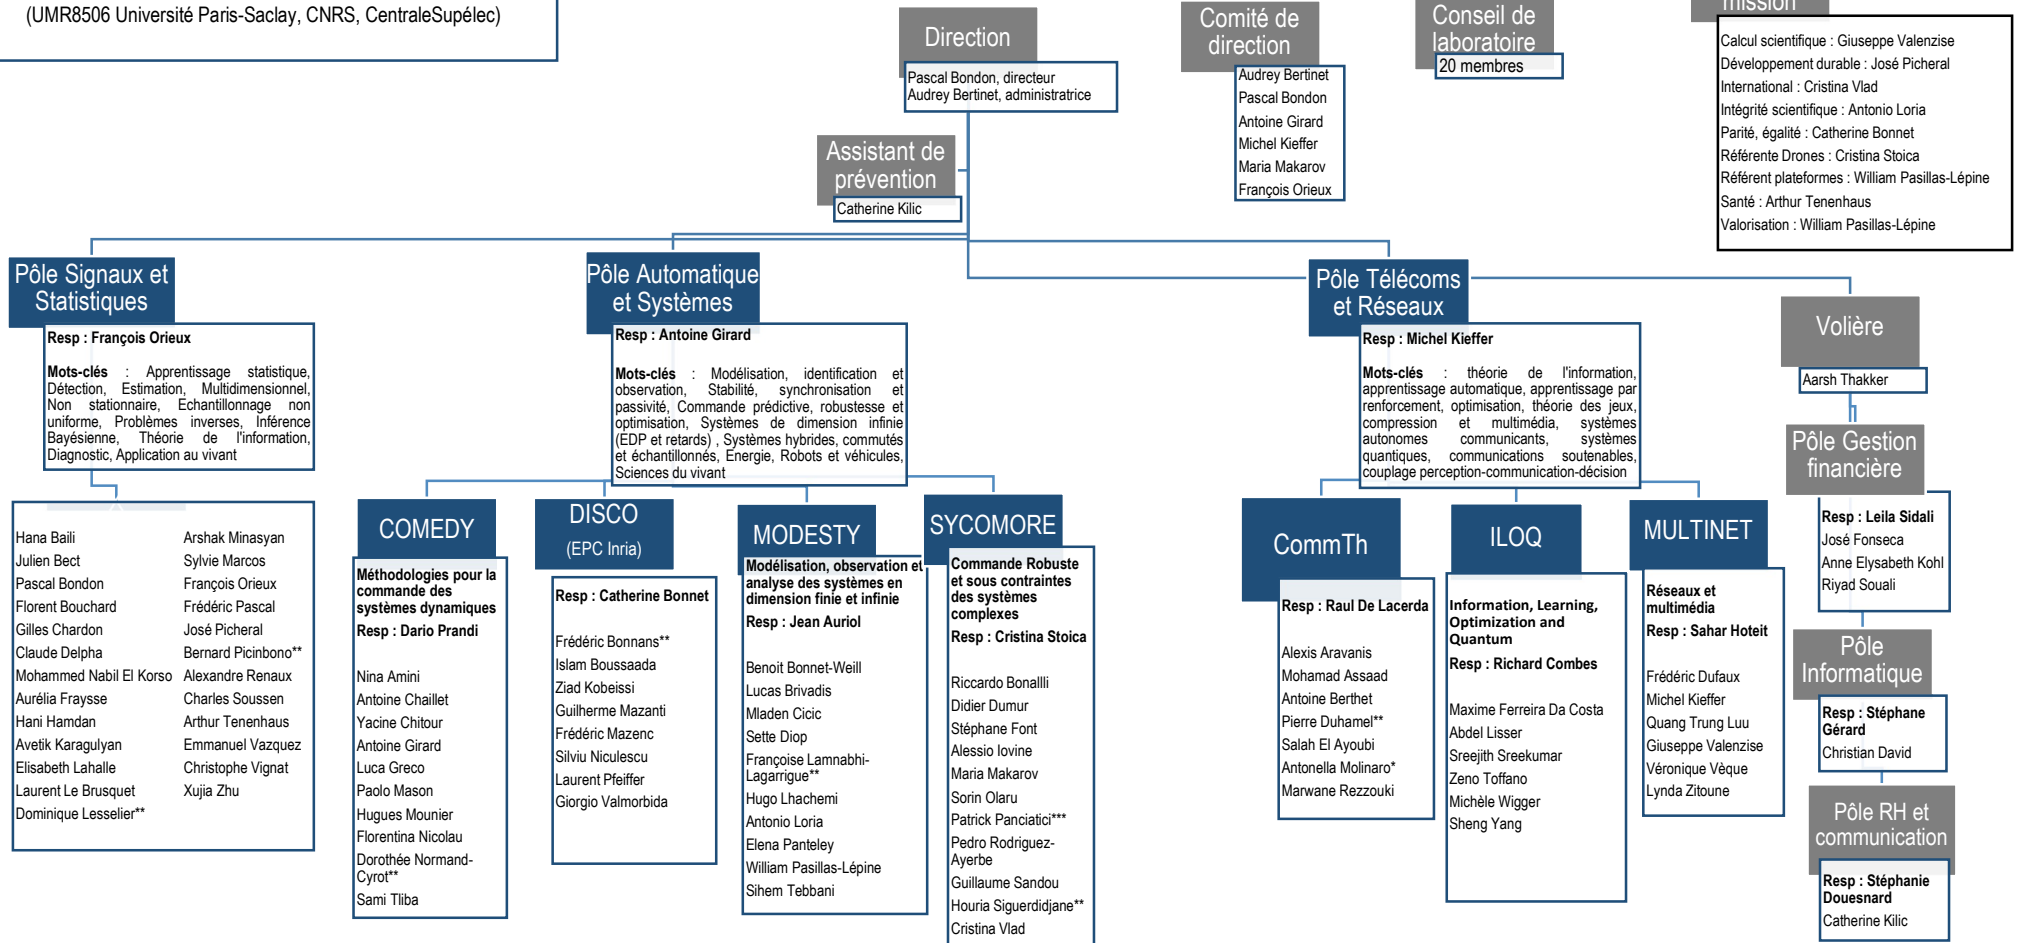

Laboratoire des Signaux et Systèmes

(UMR8506 Université Paris-Saclay, CNRS, CentraleSupélec)

* Professeur à CentraleSupélec

** Emérite

*** Collaborateur bénévole

Laboratoire des Signaux et Systèmes

(UMR8506 Université Paris-Saclay, CNRS, CentraleSupélec)

* Professeur à CentraleSupélec

** Emérite

*** Collaborateur bénévole

Laboratoire des Signaux et Systèmes

(UMR8506 Université Paris-Saclay, CNRS, CentraleSupélec)

* Professeur à CentraleSupélec

** Emérite

*** Collaborateur bénévole