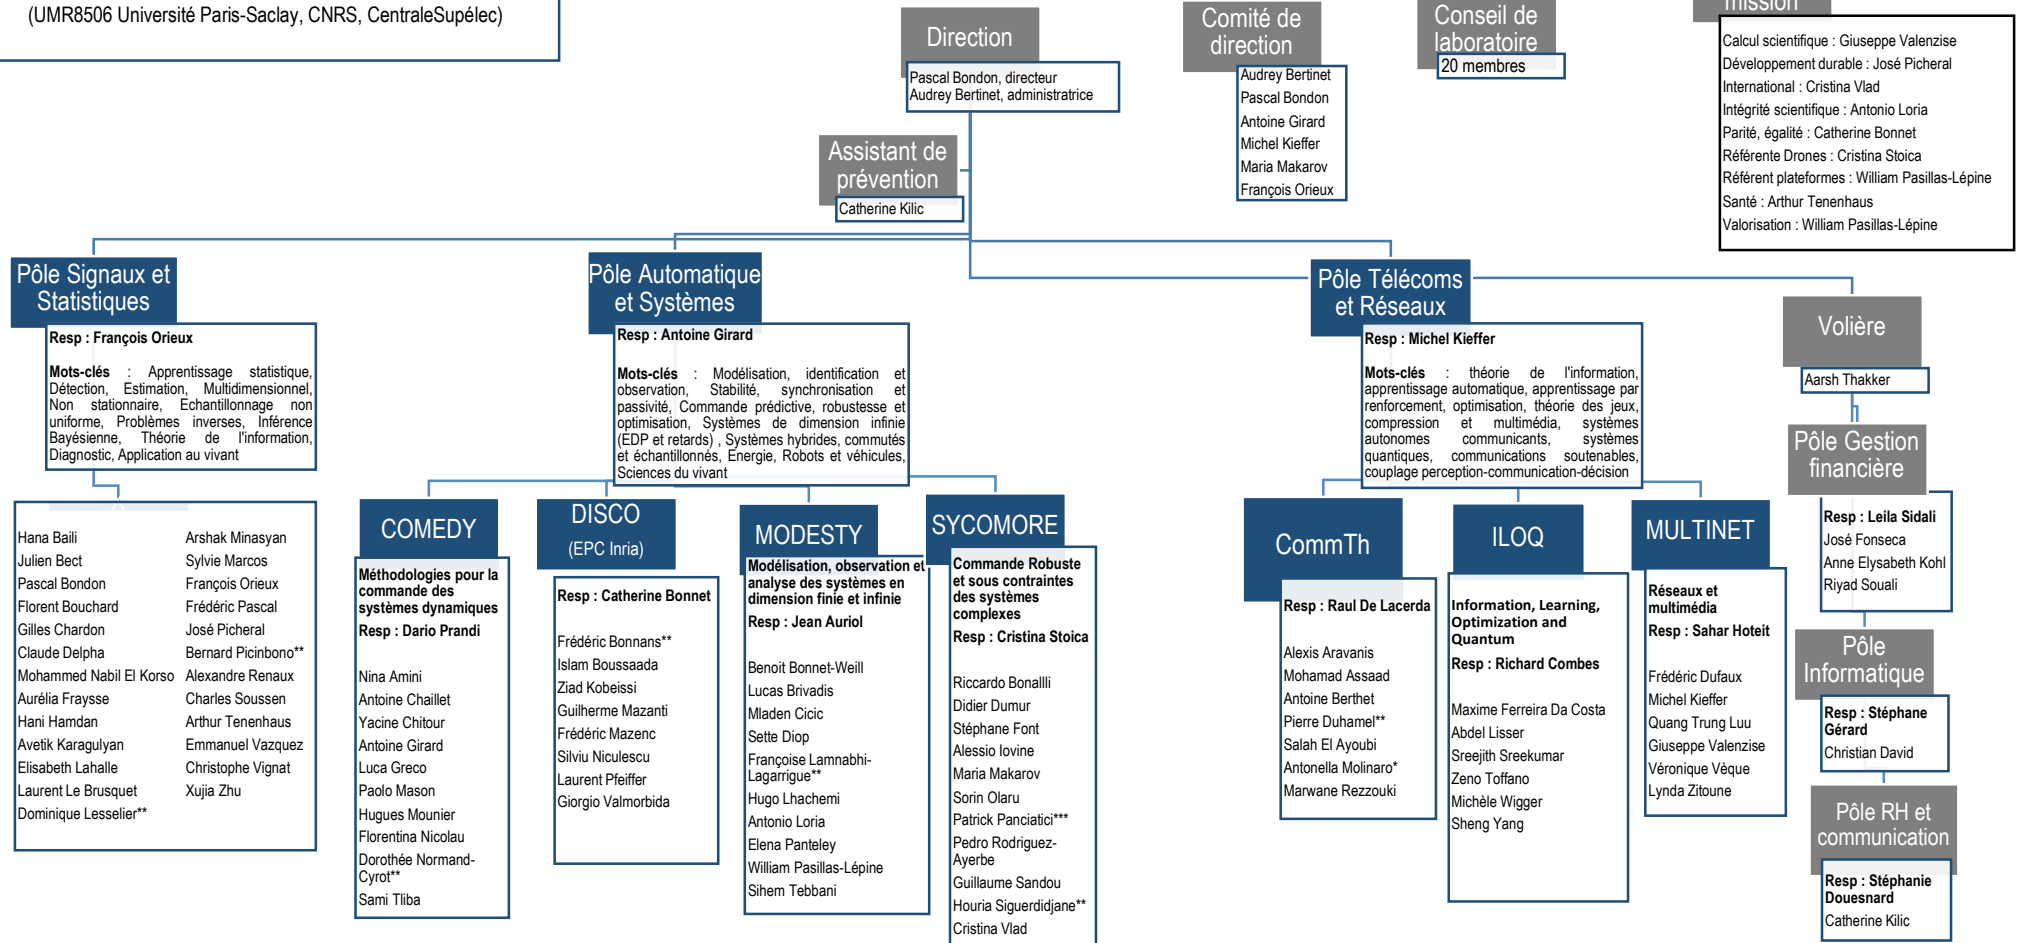

* Professeur à CentraleSupélec

** Emérite

*** Collaborateur bénévole

Laboratoire des Signaux et Systèmes

(UMR8506 Université Paris-Saclay, CNRS, CentraleSupélec)

* Professeur à CentraleSupélec

** Emérite

*** Collaborateur bénévole