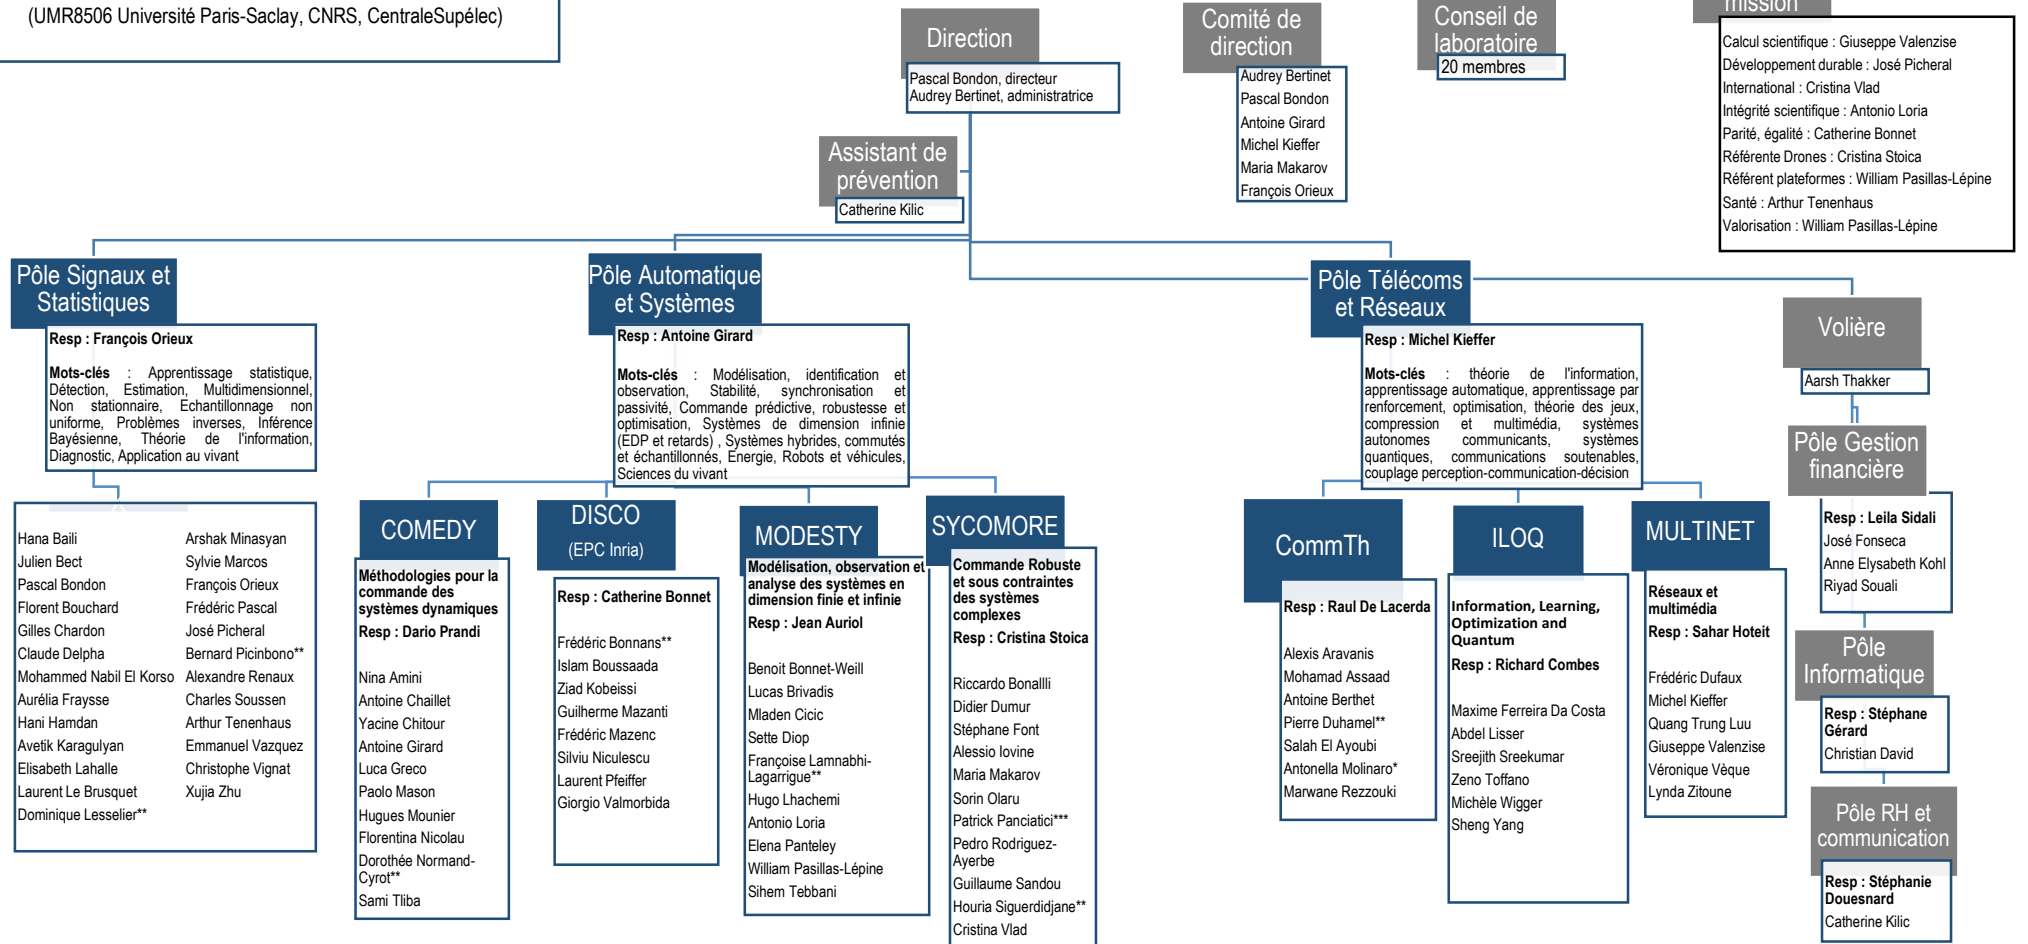

Laboratoire des Signaux et Systèmes

(UMR8506 Université Paris-Saclay, CNRS, CentraleSupélec)

* Professeur à CentraleSupélec

** Emérite

*** Collaborateur bénévole

Laboratoire des Signaux et Systèmes

(UMR8506 Université Paris-Saclay, CNRS, CentraleSupélec)

* Professeur à CentraleSupélec

** Emérite

*** Collaborateur bénévole

Laboratoire des Signaux et Systèmes

(UMR8506 Université Paris-Saclay, CNRS, CentraleSupélec)

* Professeur à CentraleSupélec

** Emérite

*** Collaborateur bénévole